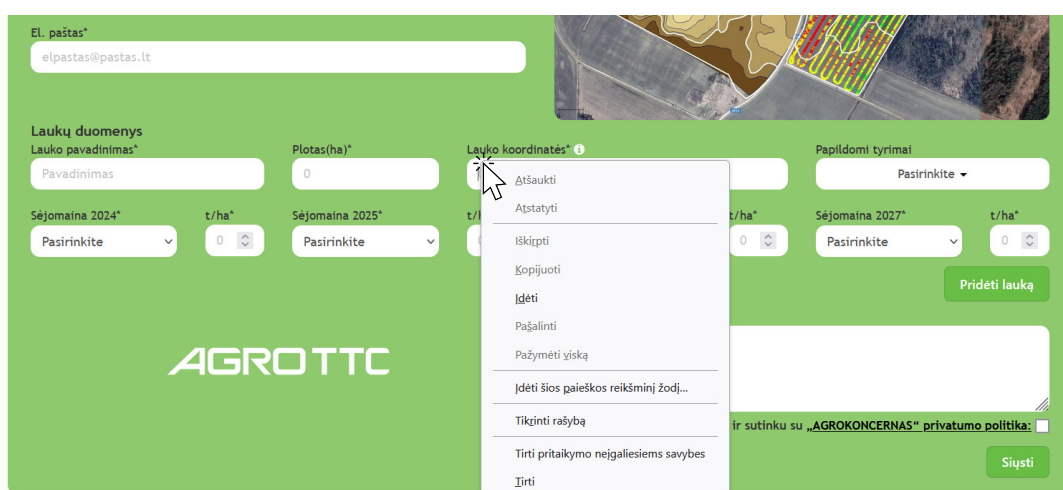

<https://www.agrokoncernas.lt/lt/TTC/ttcdirv/uzklauso-forma/>