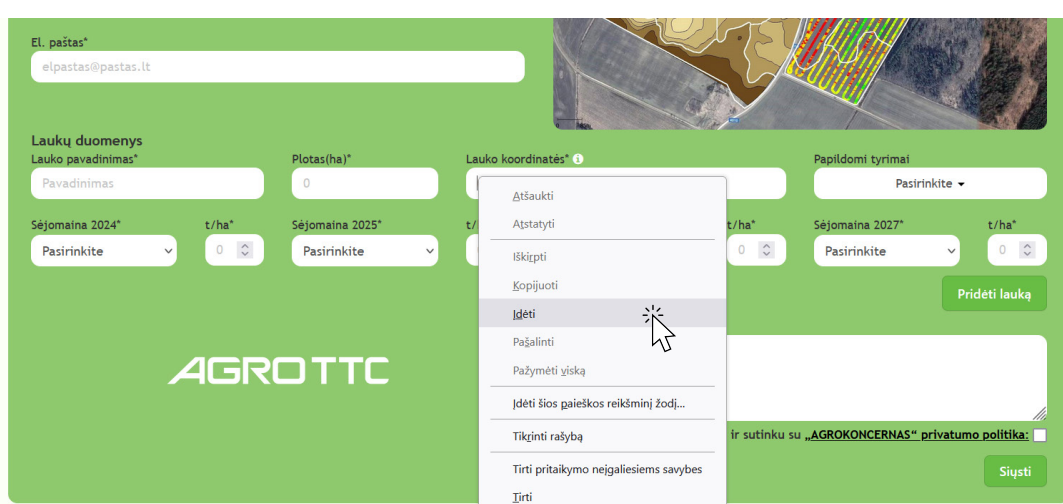

<https://www.agrokoncernas.lt/lt/TTC/ttcdirv/uzklauso-forma/>